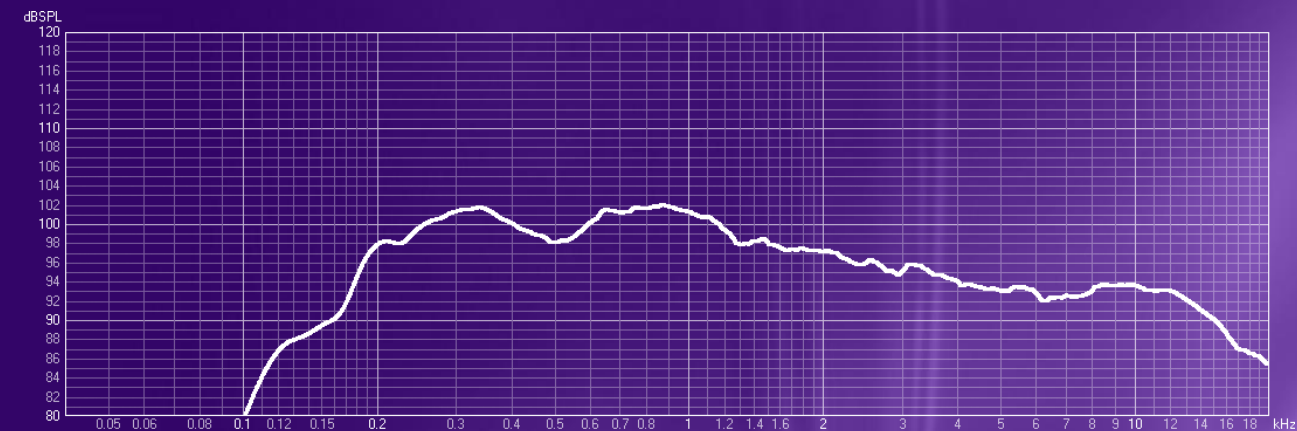

АМПЛИТУДНО-ЧАСТОТНАЯ ХАРАКТЕРИСТИКА

(c) EASERA