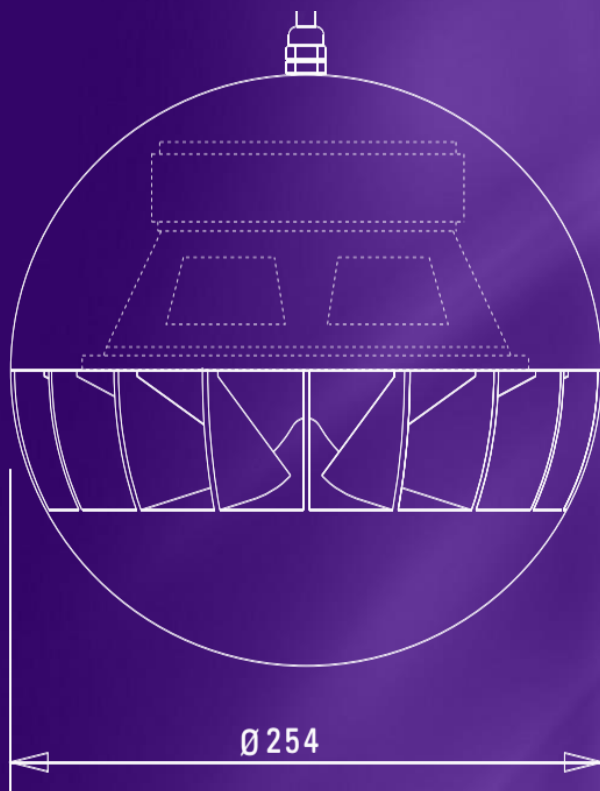

ГАБАРИТЫ И СХЕМА ПОДКЛЮЧЕНИЯ

Представительство Penton / PAX ProAV Group
в России и странах ЕАЭС:
«Ксавтел Коммуникейшнс Рус»
+7 495 308 82 34
info@paxproavgroup.ru
pax.ru.com