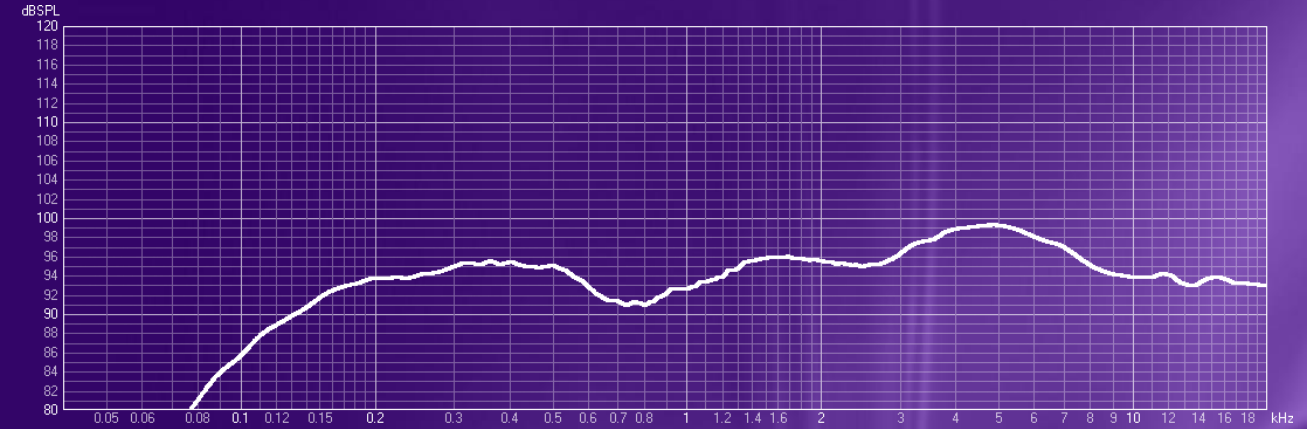

## ТЕХНИЧЕСКИЕ ХАРАКТЕРИСТИКИ

Частотный диапазон	130 Гц — 18,5 кГц
SPL (1 Вт, 1 м / max.)	91 дБ / 101 дБ
Направленность (1 / 2 кГц)	180°
Мощность на 100 В	10 / 5 / 2,5 / 1,25 Вт
Мощность номинальная	10 Вт
Импеданс	8 Ом
Материал корпуса / цвет	Сталь / белый
Габариты	Ø189 x 110 мм
Вес	1,2 кг

## ОПИСАНИЕ

Penton RCS5/TCOAX — коаксиальный потолочный трансляционный громкоговоритель. RCS5/TCOAX имеет двухполосную конструкцию, благодаря чему имеет расширенный диапазон воспроизводимых частот и более высоким качеством звука по сравнению с широкополосными громкоговорителями. Могут поставляться с противопожарным «колпаком». Предназначены для использования в любых инсталляциях, где требуется фоновая музыка и речевое или пожарное оповещение.

## АМПЛИТУДНО-ЧАСТОТНАЯ ХАРАКТЕРИСТИКА

(c) EASERA