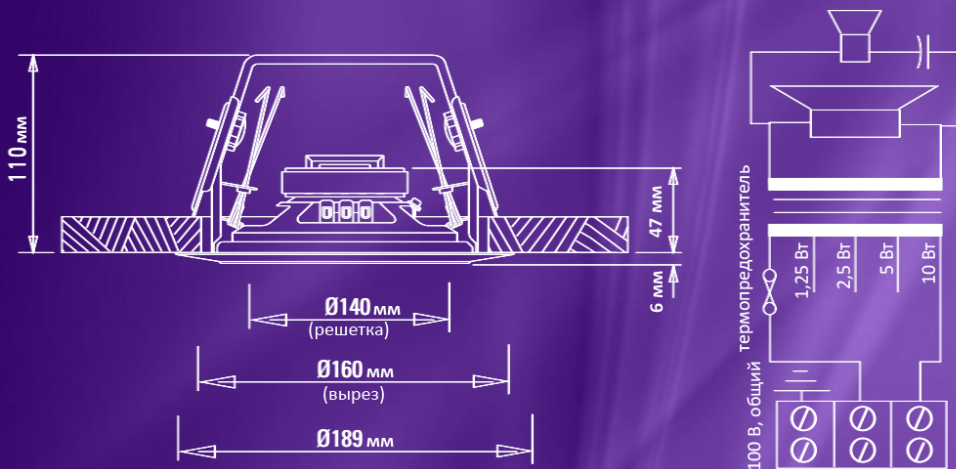

ГАБАРИТЫ И СХЕМА ПОДКЛЮЧЕНИЯ

Представительство Penton / PAX ProAV Group

в России и странах ЕАЭС:

«Ксавтел Коммуникейшнс Рус»

+7 495 308 82 34

info@paxproavgroup.ru

pax.ru.com