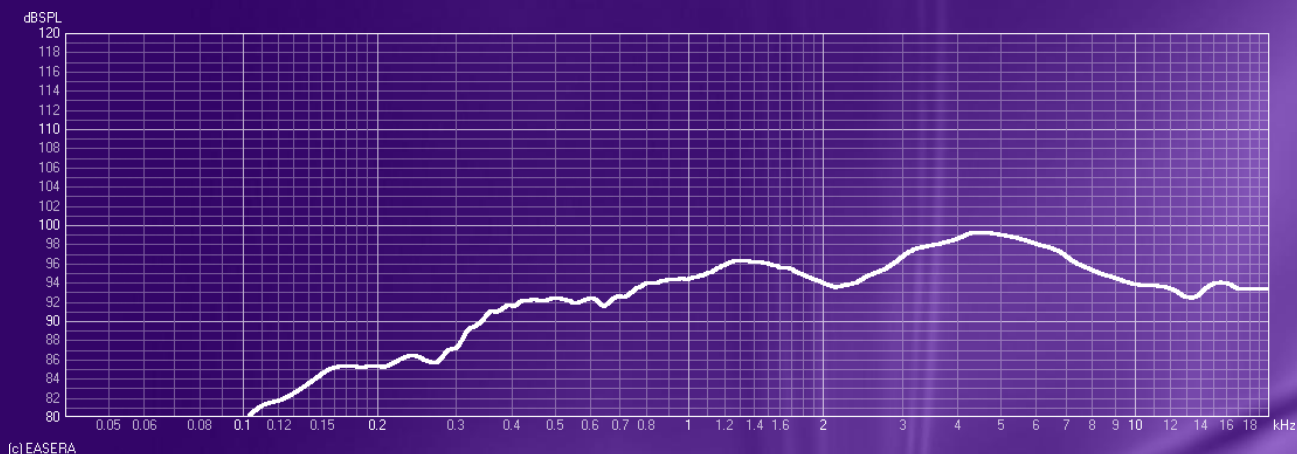

АМПЛИТУДНО-ЧАСТОТНАЯ ХАРАКТЕРИСТИКА