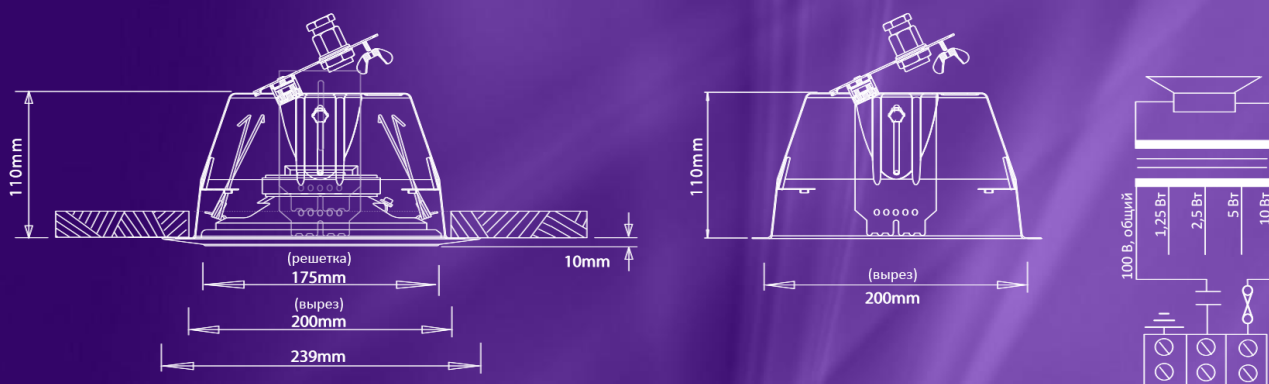

ГАБАРИТЫ И СХЕМА ПОДКЛЮЧЕНИЯ

Представительство Penton / PAX ProAV Group
в России и странах ЕАЭС:
«Ксавтел Коммуникейшнс Рус»
+7 495 308 82 34
info@paxproavgroup.ru
pax.ru.com