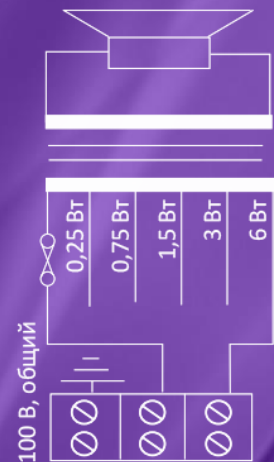

ГАБАРИТЫ И СХЕМА ПОДКЛЮЧЕНИЯ

Представительство Penton / PAX ProAV Group

в России и странах ЕАЭС:

«Ксавтел Коммуникейшнс Рус»

+7 495 308 82 34

info@paxproavgroup.ru

pax.ru.com