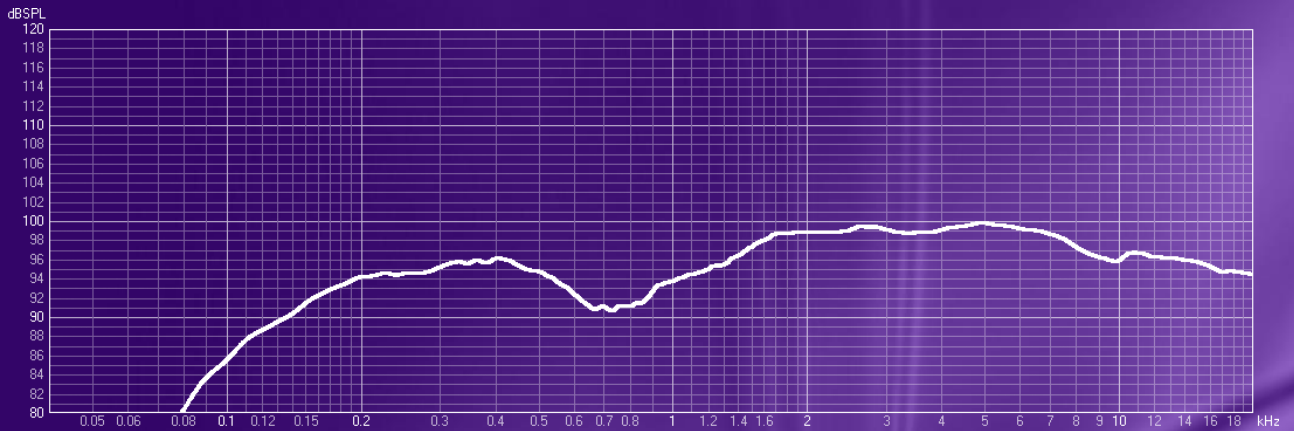

АМПЛИТУДНО-ЧАСТОТНАЯ ХАРАКТЕРИСТИКА

(c) EASERA