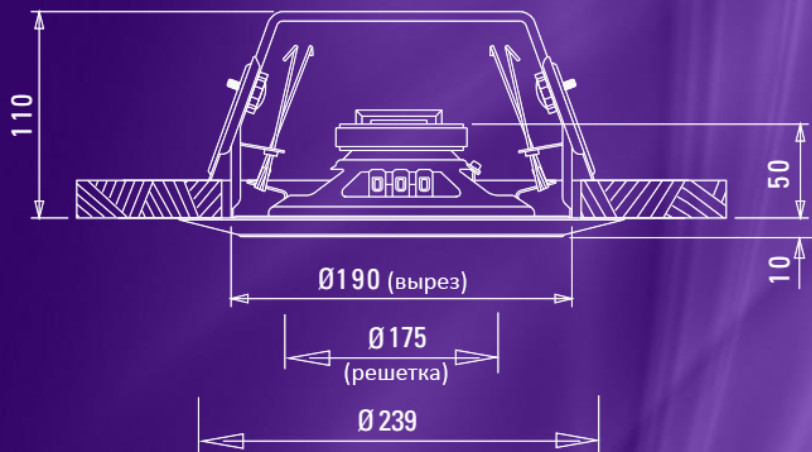

ГАБАРИТЫ И СХЕМА ПОДКЛЮЧЕНИЯ

Представительство Penton / PAX ProAV Group

в России и странах ЕАЭС:

«Ксавтел Коммуникейшнс Рус»

+7 495 308 82 34

info@paxproavgroup.ru

pax.ru.com